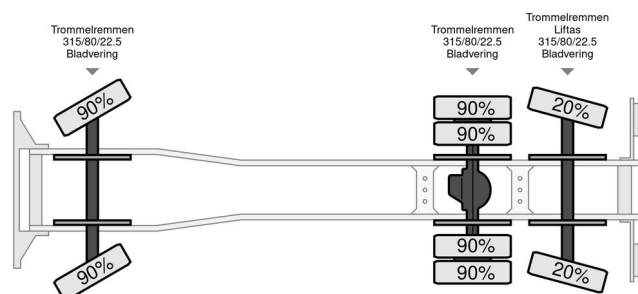

Scania R142 6x2 -3 side Tipper- Heila Crane type HL7500 serieno H-2409/87

INFORMACJE OGÓLNE

Zrobi?	Scania
Typ	R142 6x2 -3 side Tipper- Heila Crane type HL7500 serieno H-2409/87
Rok	1987
Przebieg	447.704 km
Budowa	Wywrotka

INFORMACJE TECHNICZNE

Pierwsza data rejestracji	16-03-2025
Paliwo	Diesel
Transmisja	Podr?cznik
Numer identyfikacyjny pojazdu	XLERH4X2Z04263473
Konfiguracja osi	6x2
Waga	11.185 kg
No?no??	2.400 kg
Waga brutto	13.585 kg
Liczba butli	8
Moc kw	287
Moc	390
D?ugo??	856 cm
Szeroko??	255 cm
Wysoko??	320 cm

AKCESORIA

Scania R142-V8 R142 6x2 -3 side Tipper- Heila Crane type HL7500 serie...

OPIS