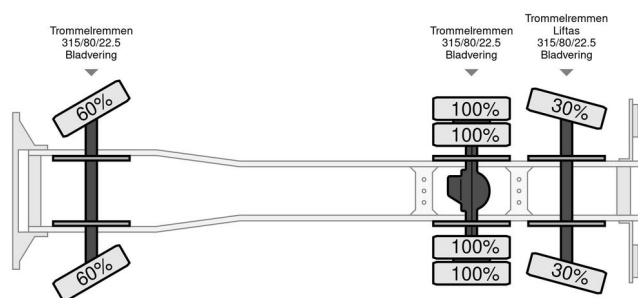

### INFORMACJE OGÓLNE

Zrobi?	Scania
Typ	R142 V8 - 1988 - Tipper with crane
Rok	1988
Przebieg	45.334 km
Budowa	Wywrotka

### INFORMACJE TECHNICZNE

Pierwsza data rejestracji	09-06-1988
Tablica rejestracyjna	82-BSZ-7
Paliwo	Diesel
Transmisja	Podr?cznik
Konfiguracja osi	6x2
Waga	13.000 kg
No?no??	11.000 kg
Waga brutto	24.000 kg
Liczba butli	8
Rozstaw osi	420
Marka baterii	Fassi
Pozycja ?urawia	Za kabin?

Scania R142-V8 R142 V8 - 1988 - Tipper with crane

6x2

Referentienummer: 82BSZ7