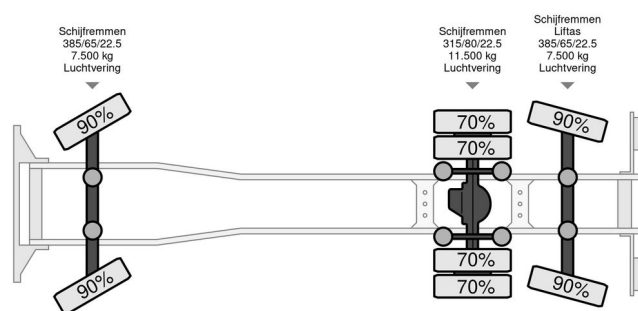

Scania R450

INFORMACJE OGÓLNE

Zrobi?	Scania
Typ	R450
Rok	2021
Przebieg	539.378 km
Budowa	System BDF
Klasa emisji	6

INFORMACJE TECHNICZNE

Pierwsza data rejestracji	13-10-2021
Paliwo	Diesel
Transmisja	Automatycznie
Konfiguracja osi	6x2
Waga	9.755 kg
Moc kw	331
Moc	450
Rozstaw osi	475

COMPANJEN

Scania R450 R450

6x2

AKCESORIA

OPIS