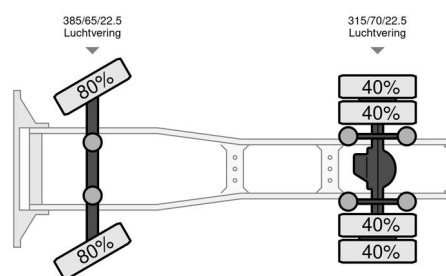

Scania R450

INFORMACJE OGÓLNE

Zrobi?	Scania
Typ	R450
Rok	2021
Przebieg	538.569 km
Budowa	Standardowy ci?gnik
Klasa emisji	6

INFORMACJE TECHNICZNE

Pierwsza data rejestracji	04-01-2021
Paliwo	Diesel
Transmisja	Automatycznie
Konfiguracja osi	4x2
Waga	8.210 kg
No?no??	21.000 kg
Waga brutto	29.210 kg
Liczba butli	6
Moc kw	331
Moc	450
Rozstaw osi	380

Scania R450 R450

4x2

AKCESORIA

- Adaptacyjny tempomat

OPIS

Prachtig mooie auto, direct inzetbaar
Kipper hydraulic
PTO - Walking floor