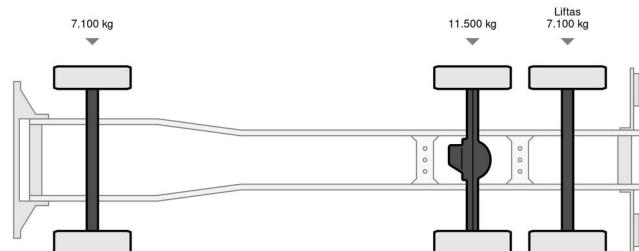

OPIS

Prijs compleet met aanhanger € 47.500,-