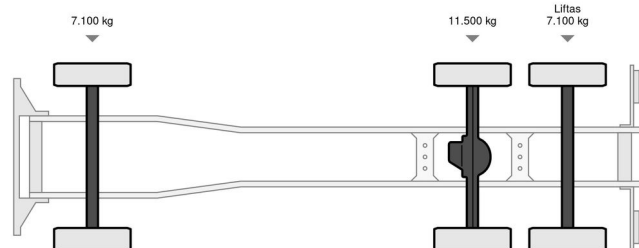

OPIS

Prijs compleet met aanhanger € 47.500,-