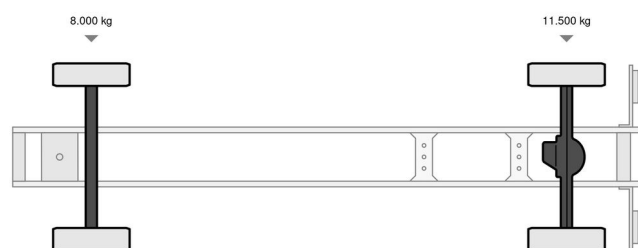

Scania R520

INFORMACJE OGÓLNE

Zrobi?	Scania
Typ	R520
Rok	2016
Budowa	Transport zwierząt

INFORMACJE TECHNICZNE

Pierwsza data rejestracji	07-09-2016
Tablica rejestracyjna	02-BHP-2
Konfiguracja osi	4x2
Waga	8.555 kg
No?no??	10.945 kg
Waga brutto	19.500 kg
Rozstaw osi	370
D?ugo??	595 cm
Szeroko??	255 cm

Scania R520

Referentienummer: 02BHP2

AKCESORIA

OPIS

Scania compleet met Berdex oplegger