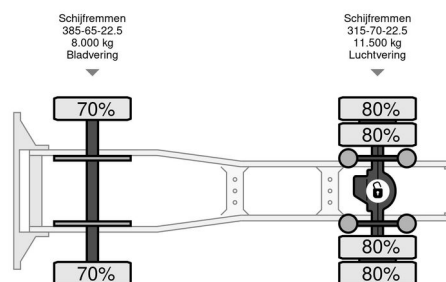

### INFORMACJE TECHNICZNE

Pierwsza data rejestracji	07-09-2016
Tablica rejestracyjna	02-BHP-2
Paliwo	Diesel
Transmisja	Automatycznie
Konfiguracja osi	4x2
Waga	8.555 kg
No?no??	10.945 kg
Waga brutto	19.500 kg
Liczba butli	8
Rozstaw osi	370
D?ugo??	595 cm
Szeroko??	255 cm
Wysoko??	400 cm

### AKCESORIA

Scania R520 R520

4x2

Referentienummer: 02BHP2