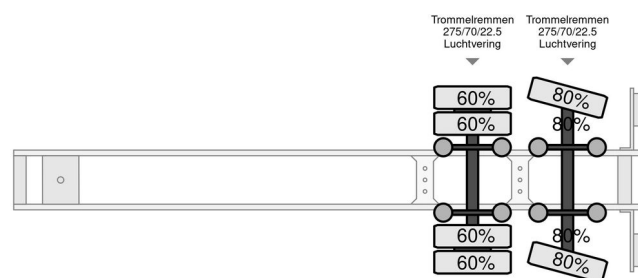

Van Eck DT-2BI

INFORMACJE OGÓLNE

Zrobi?	Van Eck
Typ	DT-2BI
Rok	2001
Budowa	Ch?odnie

INFORMACJE TECHNICZNE

Pierwsza data rejestracji	14-06-2001
Tablica rejestracyjna	OG-67-RJ
Rozstaw osi	886
D?ugo??	1.401 cm
Szeroko??	260 cm
Wysoko??	260 cm

Van Eck DT-2BI

Referentienummer: OG67RJ

AKCESORIA

OPIS

Buiten lengte laadruimte: cm
Buiten breedte laadruimte: cm
Buiten hoogte laadruimte: cm