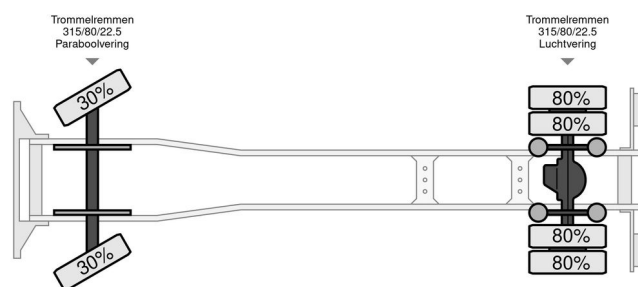

Volvo F10

INFORMACJE OGÓLNE

Zrobi?	Volvo
Typ	F10
Rok	1992
Przebieg	55.854 km
Budowa	Transport zwierząt
Klasa emisji	1

INFORMACJE TECHNICZNE

Paliwo	Diesel
Transmisja	Podręcznik
Numer identyfikacyjny pojazdu	7131
Konfiguracja osi	4x2
Waga	12.080 kg
Liczba butli	6
Moc kw	235
Moc	320
Rozstaw osi	560

Volvo F 10.320 F10

4x2

AKCESORIA

OPIS

PTO