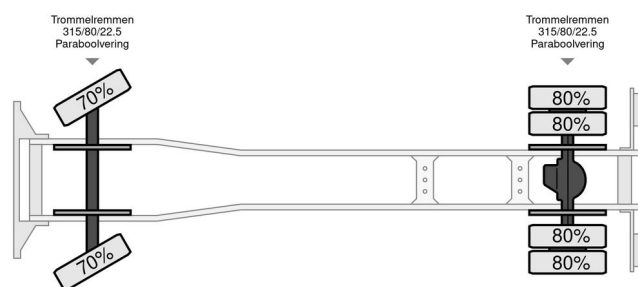

Volvo F12-20 - 1986 - Horse transport - Oldtimer

INFORMACJE OGÓLNE

Zrobi?	Volvo
Typ	F12-20 - 1986 - Horse transport - Oldtimer
Rok	1986
Przebieg	344.146 km
Budowa	Transport zwierząt

INFORMACJE TECHNICZNE

Pierwsza data rejestracji	18-12-1986
Paliwo	Diesel
Transmisja	Podręcznik
Numer identyfikacyjny pojazdu	4078
Konfiguracja osi	4x2
Waga	11.415 kg
Nośność??	8.585 kg
Waga brutto	20.000 kg
Liczba butli	6
Moc kw	265
Moc	360
Rozstaw osi	560
Długość??	945 cm
Szerokość??	250 cm
Wysokość??	400 cm

AKCESORIA

Volvo F 12 F12-20 - 1986 - Horse transport - Oldtimer

4x2

OPIS

Lengte van bak is 740
Paardenbak