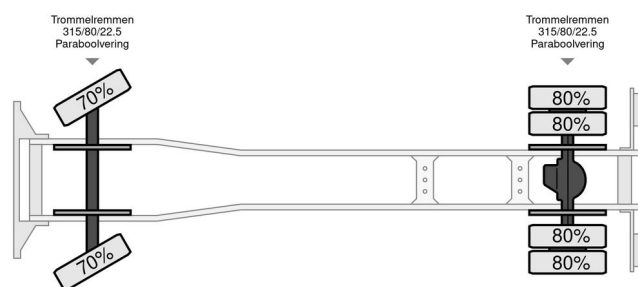

OPIS

Lengte van bak is 740
Paardenbak