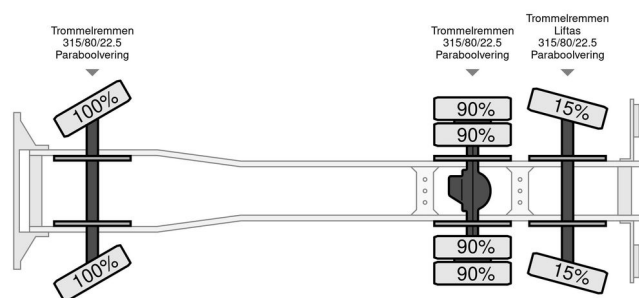

AKCESORIA

OPIS

Vuilnis opbouw: Bergom