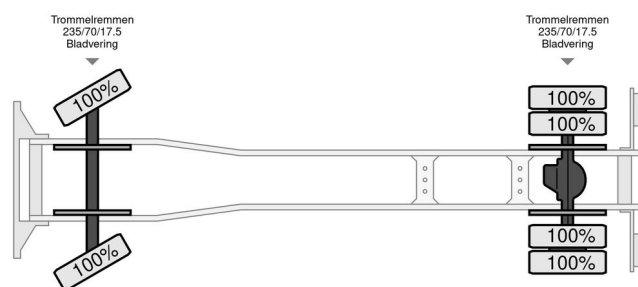

Volvo F 609

INFORMACJE OGÓLNE

Zrobi?	Volvo
Typ	F 609
Rok	1978
Przebieg	189.496 km
Budowa	Wywrotka

INFORMACJE TECHNICZNE

Pierwsza data rejestracji	31-08-1978
Paliwo	Diesel
Transmisja	Podr?cznik
Konfiguracja osi	4x2
Waga	4.340 kg
No?no??	9.000 kg
Waga brutto	13.340 kg
Moc kw	74
Moc	100
Rozstaw osi	300

Volvo F 6 F 609

4x2

AKCESORIA

OPIS

Uszkodzenia: brak