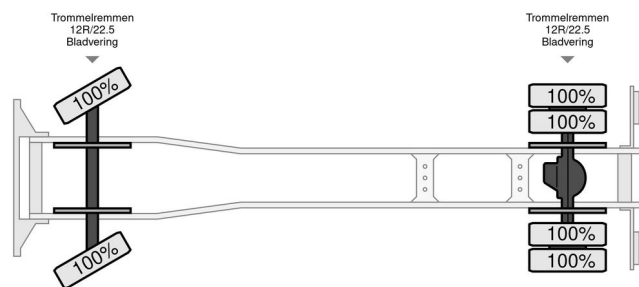

AKCESORIA

OPIS

Uszkodzenia: brak