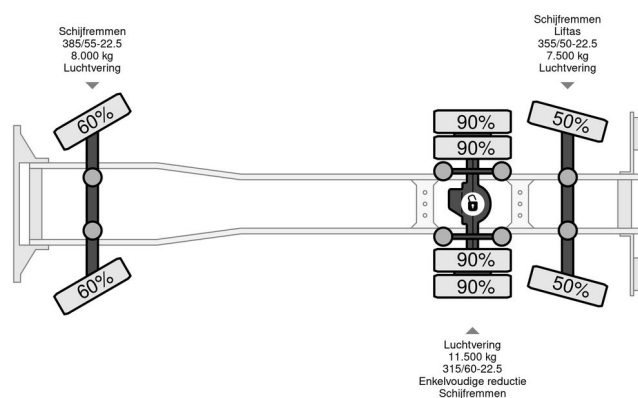

Volvo FH 500 EEV - 2011

INFORMACJE OGÓLNE

Zrobi?	Volvo
Typ	FH 500 EEV - 2011
Rok	2011
Przebieg	859.000 km
Budowa	Transport zwierz?t
Klasa emisji	5

INFORMACJE TECHNICZNE

Pierwsza data rejestracji	12-05-2011
Tablica rejestracyjna	BZ-FV-34
Paliwo	Diesel
Transmisja	Automatycznie
Konfiguracja osi	6x2
Waga	15.245 kg
No?no??	14.255 kg
Waga brutto	29.500 kg
Liczba butli	6
Rozstaw osi	597
D?ugo??	925 cm
Szeroko??	255 cm

AKCESORIA

COMPANJEN

Volvo FH 13.500 FH 500 EEV - 2011

6x2

Referentienummer: BZ-FV34

OPIS

2 lagen koeien,
koel/verwarmen!!
open ventilatie