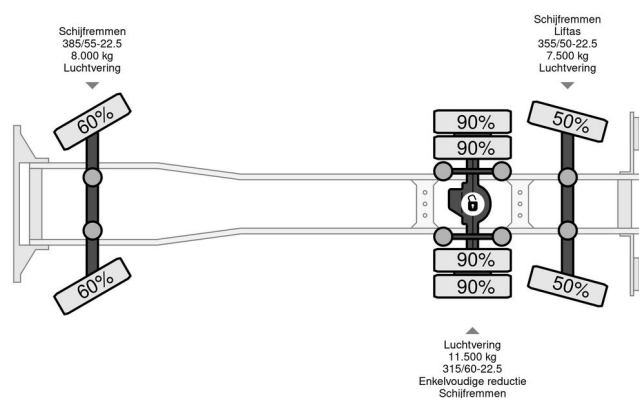

OPIS

2 lagen koeien,
koel/verwarmen!!
open ventilatie