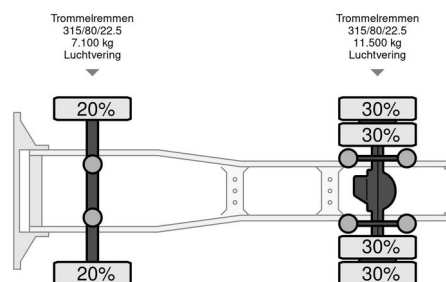

Volvo FH16-520 - 1996

INFORMACJE OGÓLNE

Zrobi?	Volvo
Typ	FH16-520 - 1996
Rok	1996
Przebieg	513.866 km
Budowa	Standardowy ci?gnik
Klasa emisji	2

INFORMACJE TECHNICZNE

Pierwsza data rejestracji	28-02-1996
Tablica rejestracyjna	23-BXS-4
Paliwo	Diesel
Transmisja	Podr?cznik
Konfiguracja osi	4x2
Waga	7.720 kg
No?no??	12.380 kg
Waga brutto	20.100 kg
Liczba butli	6
Moc kw	405
Moc	551
Rozstaw osi	370
D?ugo??	610 cm
Szeroko??	255 cm
Wysoko??	400 cm

AKCESORIA

COMPANJEN

Volvo FH 16 FH16-520 - 1996

4x2

Referentienummer: 23BXS4

OPIS

Mooie auto
27mc