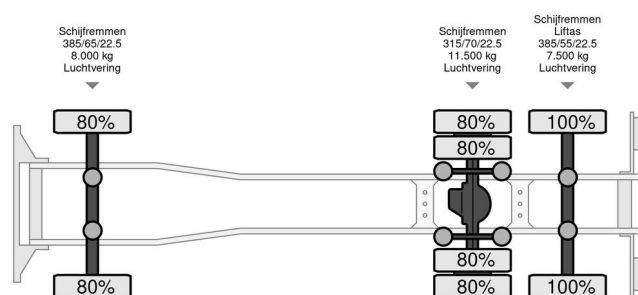

Volvo FH 460

INFORMACJE OGÓLNE

Zrobi?	Volvo
Typ	FH 460
Rok	2016
Przebieg	839.393 km
Budowa	Transport zwierz?t
Klasa emisji	6

INFORMACJE TECHNICZNE

Pierwsza data rejestracji	19-02-2016
Tablica rejestracyjna	14-BLT-9
Paliwo	Diesel
Transmisja	Automatycznie
Konfiguracja osi	6x2
Waga	12.620 kg
No?no??	14.380 kg
Waga brutto	27.000 kg
Liczba butli	6
Moc kw	345
Moc	469
Rozstaw osi	630
D?ugo??	980 cm
Szeroko??	255 cm

Volvo FH FH 460

6x2

Referentienummer: 14BLT9

AKCESORIA

OPIS

Uszkodzenia: brak