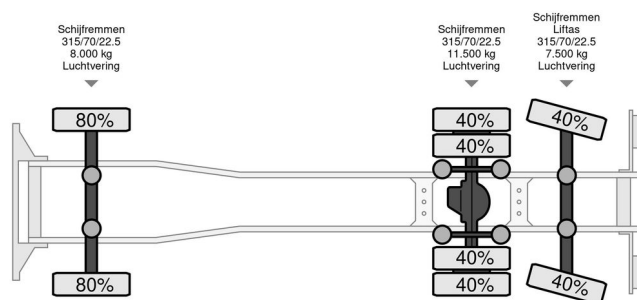

OPIS

Prachtig mooie auto, met afzetbak.
Binnenverlichting met omvormer.
Gebruikt als gereedschap wagen