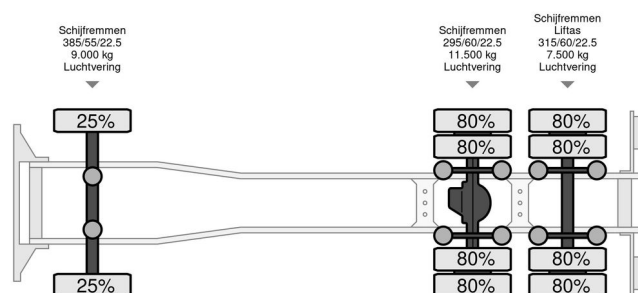

OPIS

Uszkodzenia: brak