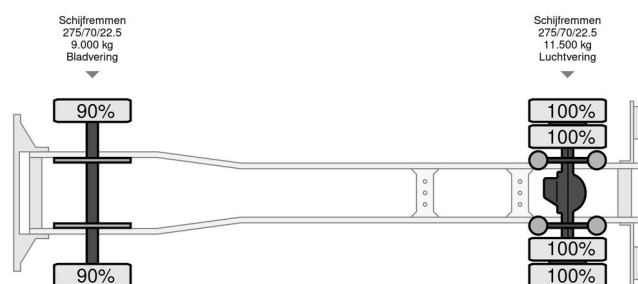

Volvo FM 9

INFORMACJE OGÓLNE

Zrobi?	Volvo
Typ	FM 9
Rok	2009
Przebieg	1.006.595 km
Budowa	Podwozie kabiny
Klasa emisji	5

INFORMACJE TECHNICZNE

Pierwsza data rejestracji	30-03-2009
Tablica rejestracyjna	BV-XD-63
Paliwo	Diesel
Transmisja	Automatycznie
Konfiguracja osi	4x2
Waga	12.380 kg
No?no??	7.620 kg
Waga brutto	20.000 kg
Liczba butli	6
Rozstaw osi	600
D?ugo??	1.017 cm
Szeroko??	260 cm

AKCESORIA

Volvo FM 300 FM 9

4x2

Referentienummer: BVXD63

OPIS

Uszkodzenia: brak