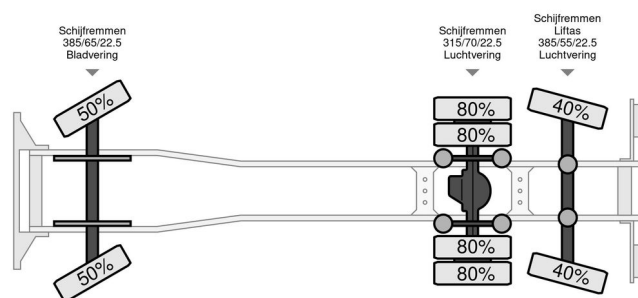

### INFORMACJE TECHNICZNE

Pierwsza data rejestracji	10-10-2008
Tablica rejestracyjna	BV-JX-55
Paliwo	Diesel
Transmisja	Automatycznie
Konfiguracja osi	6x2
Rozstaw osi	628

Volvo FM 9

6x2

Referentienummer: BVJX55

### OPIS

Cuppers opbouw