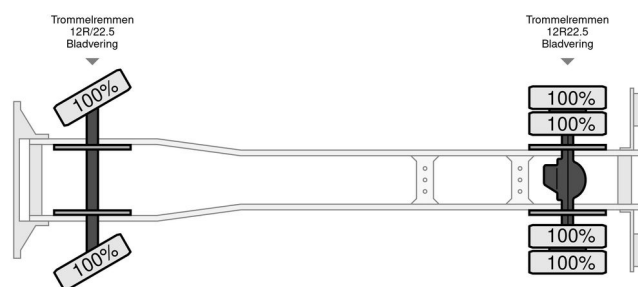

AKCESORIA

OPIS

Uszkodzenia: brak