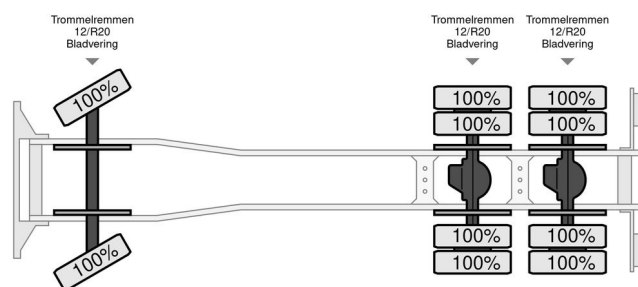

AKCESORIA

OPIS

Uszkodzenia: brak