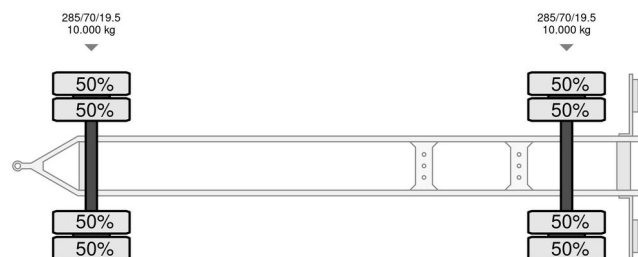

ACESSÓRIOS

DESCRIÇÃO

Danos: nenhum