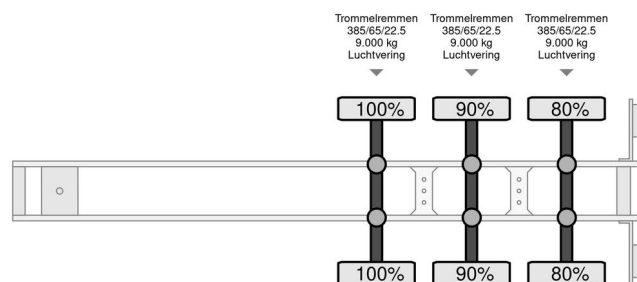

Berdex O4/DA

INFORMAÇÃO GERAL

Marca	Berdex
Tipo	O4/DA
Ano	2012
Construção	

INFORMAÇÃO TÉCNICA

Primeira data de registo	11-12-2012
Placa de carro	OL-09-TL
Peso	10.580 kg
Capacidade de carga	28.420 kg
Peso bruto	39.000 kg
Distância entre eixos	945
Comprimento	1.390 cm
Largura	255 cm
Altura	400 cm

Berdex O4/DA

Referentienummer: OL09TL

ACESSÓRIOS

DESCRIÇÃO