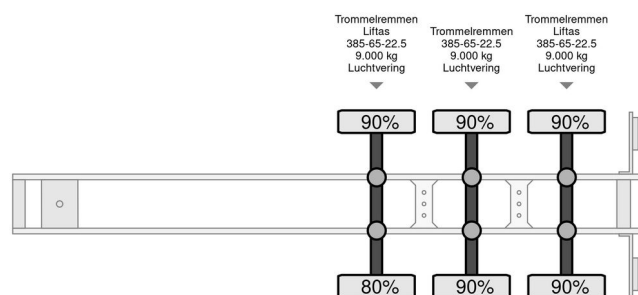

ACESSÓRIOS

DESCRIÇÃO

voor meer foto's kijk op onze website, www.companjen.nl