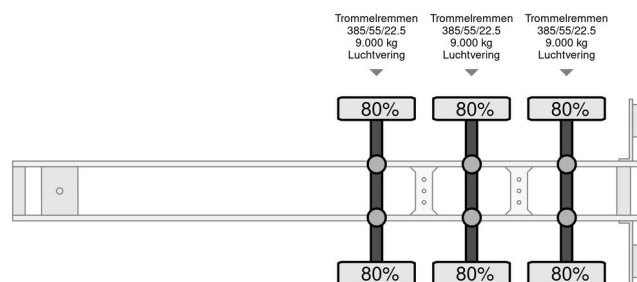

Berdex XXXL LINER - 2009 -

ACESSÓRIOS

DESCRIÇÃO

123m2
drinknipples aanwezig maar geen watertank.
vrije inloop bij het laden.
hele mooie oplegger