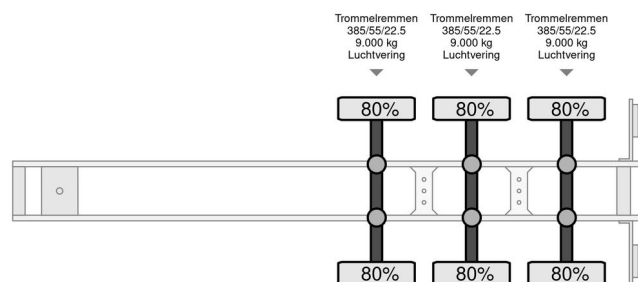

Berdex XXXL LINER

INFORMAÇÃO GERAL

Marca	Berdex
Tipo	XXXL LINER
Ano	2009
Construção	

INFORMAÇÃO TÉCNICA

Primeira data de registo	18-09-2009
Placa de carro	OK-56-XT
Peso	13.350 kg
Capacidade de carga	28.650 kg
Peso bruto	42.000 kg
Distância entre eixos	950
Comprimento	1.404 cm
Largura	255 cm

Berdex XXXL LINER

Referentienummer: OK56XT

ACESSÓRIOS

DESCRIÇÃO

123m2
drinknipples aanwezig maar geen watertank.
vrije inloop bij het laden.
hele mooie oplegger