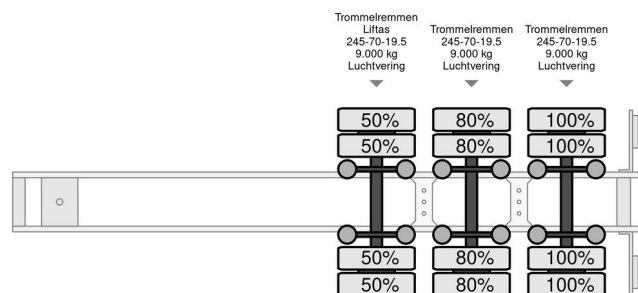

CUPPERS LVO 12-27 AL - 2014 - 5 LEVELS - Folding floors

INFORMAÇÃO GERAL

Marca	CUPPERS
Tipo	LVO 12-27 AL - 2014 - 5 LEVELS - Folding floors
Ano	2014
Construção	

INFORMAÇÃO TÉCNICA

Primeira data de registo	08-05-2014
Placa de carro	OS-20-YJ
Peso	10.900 kg
Capacidade de carga	28.100 kg
Peso bruto	39.000 kg
Distância entre eixos	910
Comprimento	1.393 cm
Largura	260 cm

CUPPERS LVO 12-27 AL - 2014 - 5 LEVELS - Folding floors

Referentienummer: OS20YJ

ACESSÓRIOS

DESCRIÇÃO

voor meer fotos kijk op www.companjen.nl