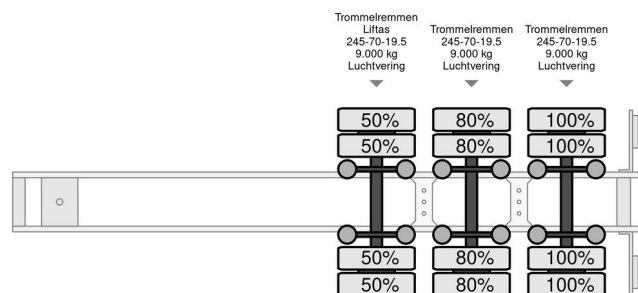

CUPPERS LVO 12-27 AL 5 LEVELS

INFORMAÇÃO GERAL

Marca	CUPPERS
Tipo	LVO 12-27 AL 5 LEVELS
Ano	2014
Construção	

INFORMAÇÃO TÉCNICA

Primeira data de registo	08-05-2014
Placa de carro	OS-20-YJ
Peso	10.900 kg
Capacidade de carga	28.100 kg
Peso bruto	39.000 kg
Distância entre eixos	910
Comprimento	1.393 cm
Largura	260 cm

CUPPERS LVO 12-27 AL 5 LEVELS

Referentienummer: OS20YJ

ACESSÓRIOS

DESCRIÇÃO

voor meer fotos kijk op www.companjen.nl