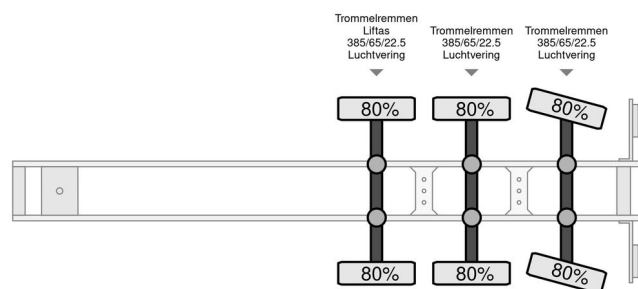

CUPPERS LVO 12-27 ASL

INFORMAÇÃO GERAL

Marca	CUPPERS
Tipo	LVO 12-27 ASL
Ano	2010
Construção	

INFORMAÇÃO TÉCNICA

Primeira data de registo	07-06-2010
Placa de carro	OS-54-NS
Distância entre eixos	930

CUPPERS LVO 12-27 ASL

Referentienummer: OS54NS

ACESSÓRIOS

DESCRIÇÃO

4 Lagen
34.05m² per vloer
totaal 138m²