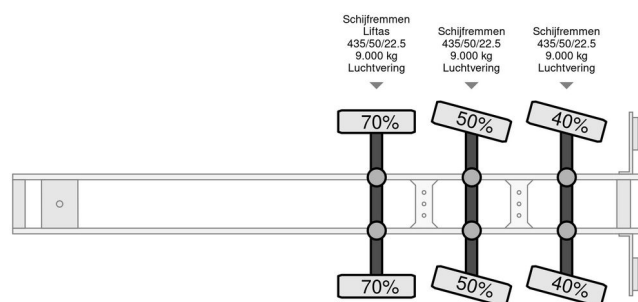

CUPPERS LVO 12-27-ASL

INFORMAÇÃO GERAL

Marca	CUPPERS
Tipo	LVO 12-27-ASL
Ano	2008
Construção	

INFORMAÇÃO TÉCNICA

Primeira data de registo	29-04-2008
Placa de carro	OP-07-LV
Peso	10.210 kg
Capacidade de carga	28.790 kg
Peso bruto	39.000 kg
Distância entre eixos	930
Comprimento	1.400 cm
Largura	255 cm

CUPPERS LVO 12-27-ASL

Referentienummer: OP07LV

ACESSÓRIOS

DESCRIÇÃO

3 lagen varkens, 2 lagen zeugen
4 grote kisten
Elektrische ventilatie schuiven