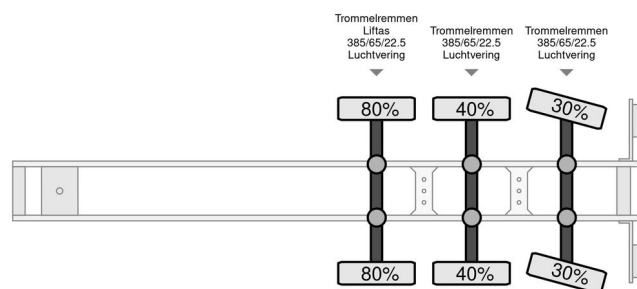

### INFORMAÇÃO GERAL

Marca	CUPPERS
Tipo	LVO 12-27 ASL MMBS
Ano	2008
Construção	

### INFORMAÇÃO TÉCNICA

Primeira data de registo	30-06-2008
Placa de carro	LGJ-73-J
Peso	13.240 kg
Capacidade de carga	39.000 kg
Peso bruto	52.240 kg

CUPPERS LVO 12-27 ASL MMBS

Referentienummer: LGJ73J