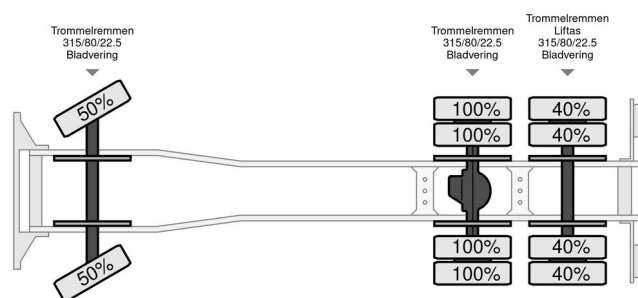

### INFORMAÇÃO GERAL

Marca	DAF
Tipo	FAS 2500 - 1989 - Side Tipper - Oldtimer
Ano	1989
Quilometragem	120.444 km
Construção	

### INFORMAÇÃO TÉCNICA

Primeira data de registo	18-07-1989
Combustível	Diesel
Transmissão	Manual
Configuração do eixo	6x2
Peso	11.090 kg
Capacidade de carga	23.000 kg
Peso bruto	34.090 kg
Potência kw	184
Potência hp	250
Distância entre eixos	395

DAF 2500 FAS 2500 - 1989 - Side Tipper - Oldtimer

6x2

### DESCRIÇÃO

Lengte van bak 5.40  
Mooie originele auto