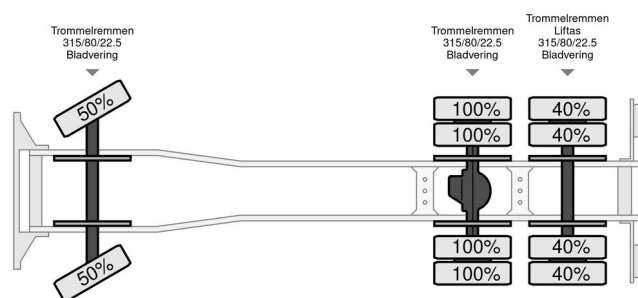

DAF FAS 2500

INFORMAÇÃO GERAL

Marca	DAF
Tipo	FAS 2500
Ano	1989
Quilometragem	120.444 km
Construção	

INFORMAÇÃO TÉCNICA

Primeira data de registo	18-07-1989
Combustível	Diesel
Transmissão	Manual
Configuração do eixo	6x2
Peso	11.090 kg
Capacidade de carga	23.000 kg
Peso bruto	34.090 kg
Potência kw	184
Potência hp	250
Distância entre eixos	395

DAF 2500 FAS 2500

6x2

ACESSÓRIOS

DESCRIÇÃO

Danos: nenhum