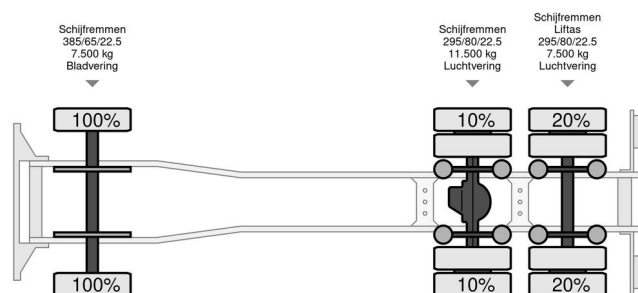

DAF 105-410

INFORMAÇÃO GERAL

Marca	DAF
Tipo	105-410
Ano	2012
Quilometragem	852.333 km
Construção	
Classe de emissão	5

INFORMAÇÃO TÉCNICA

Primeira data de registo	14-05-2012
Placa de carro	BZ-XH-69
Combustível	Diesel
Transmissão	Manual
Configuração do eixo	6x2
Peso	14.000 kg
Capacidade de carga	13.000 kg
Peso bruto	27.000 kg
Contagem de cilindros	6
Distância entre eixos	620
Comprimento	970 cm
Largura	255 cm

ACESSÓRIOS

DAF XF 105 105-410

6x2

Referentienummer: BZXH69

DESCRIÇÃO

Danos: nenhum