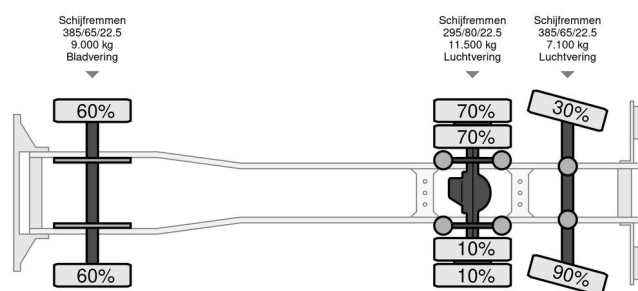

### INFORMAÇÃO TÉCNICA

Primeira data de registo	02-07-2012
Placa de carro	BZ-ZG-41
Combustível	Diesel
Transmissão	Manual
Configuração do eixo	6x2
Peso	13.600 kg
Capacidade de carga	14.400 kg
Peso bruto	28.000 kg
Contagem de cilindros	6
Potência kw	340
Potência hp	462
Distância entre eixos	670
Comprimento	1.000 cm
Largura	255 cm

### DESCRIÇÃO

56m2