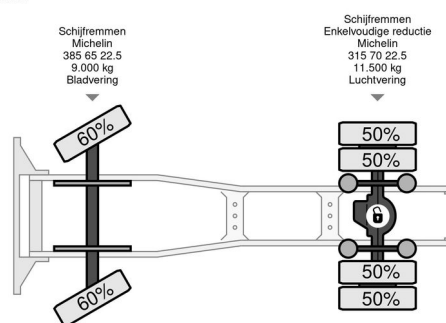

DAF HAEN3

INFORMAÇÃO GERAL

Marca	DAF
Tipo	HAEN3
Ano	2016
Quilometragem	914.359 km
Construção	
Classe de emissão	6

INFORMAÇÃO TÉCNICA

Primeira data de registo	26-02-2016
Placa de carro	32-BGX-2
Combustível	Diesel
Transmissão	Automático
Número de identificação do veículo	XLRTEH4300G100715
Configuração do eixo	4x2
Peso	8.172 kg
Capacidade de carga	12.328 kg
Peso bruto	20.500 kg
Contagem de cilindros	6
Distância entre eixos	380
Comprimento	616 cm
Largura	255 cm

ACESSÓRIOS

DAF XF 460 HAEN3

4x2

Referentienummer: 32BGX2

DESCRIÇÃO

Danos: nenhum