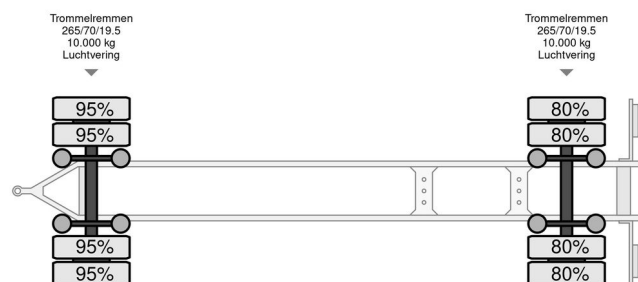

### INFORMAÇÃO TÉCNICA

Primeira data de registo	18-07-2000
Placa de carro	WY-96-ZT
Peso	8.000 kg
Capacidade de carga	12.000 kg
Peso bruto	20.000 kg
Distância entre eixos	576
Largura	248 cm

GS A1C-2000N

Referentienummer: WY96ZT

### DESCRIÇÃO

Lengte van vee opbouw 7.40