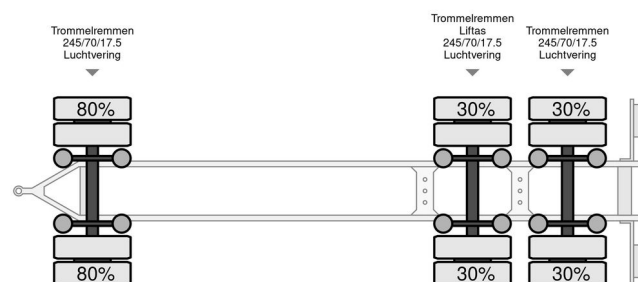

GS Meppel AV 2800 A

INFORMAÇÃO GERAL

Marca	GS Meppel
Tipo	AV 2800 A
Ano	2005
Construção	

INFORMAÇÃO TÉCNICA

Primeira data de registo	22-07-2005
Distância entre eixos	561
Comprimento	9.750 cm
Largura	2.550 cm
Altura	4.000 cm

GS Meppel AV 2800 A

ACESSÓRIOS

DESCRIÇÃO

Geconditioneerd vervoer met diesel aggregaat en verwarming
Opbouwlengthe 8.00 meter
Triangel 1.50 meter