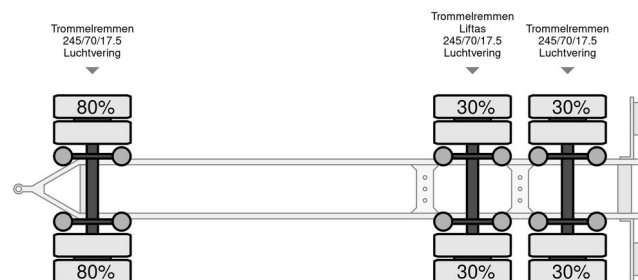

### INFORMAÇÃO GERAL

Marca	GS Meppel
Tipo	AV 2800 A - 2005 - Geconditioneerd transport
Ano	2005
Construção	

### INFORMAÇÃO TÉCNICA

Primeira data de registo	22-07-2005
Distância entre eixos	561
Comprimento	9.750 cm
Largura	2.550 cm
Altura	4.000 cm

GS Meppel AV 2800 A - 2005 - Geconditioneerd transport

### DESCRIÇÃO

Geconditioneerd vervoer met diesel aggregaat en verwarming  
 Opbouwlengthe 8.00 meter  
 Triangel 1.50 meter