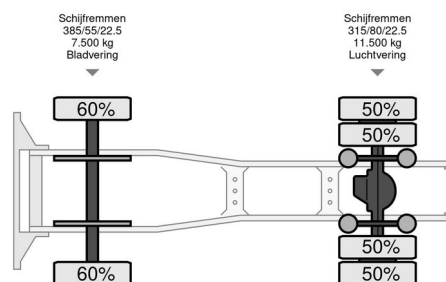

Iveco 190.48

INFORMAÇÃO GERAL

Marca	Iveco
Tipo	190.48
Ano	2002
Quilometragem	820.000 km
Construção	
Classe de emissão	3

INFORMAÇÃO TÉCNICA

Primeira data de registo	26-02-2002
Placa de carro	13-BVB-2
Combustível	Diesel
Transmissão	Automático
Configuração do eixo	4x2
Peso	7.800 kg
Capacidade de carga	10.200 kg
Peso bruto	18.000 kg
Contagem de cilindros	6
Potência kw	353
Potência hp	480
Distância entre eixos	380
Comprimento	623 cm
Largura	250 cm
Altura	385 cm

ACESSÓRIOS

Iveco Eurostar 190.48

4x2

Referentienummer: 13BVB2

DESCRIÇÃO

Prachtig mooie auto, in nieuwstaat