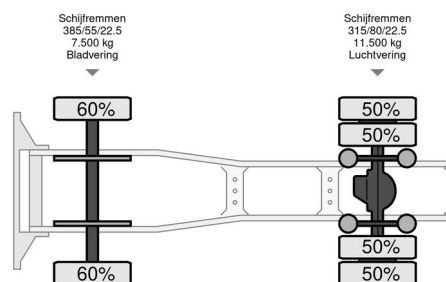

DESCRIÇÃO

Prachtig mooie auto, in nieuwstaat