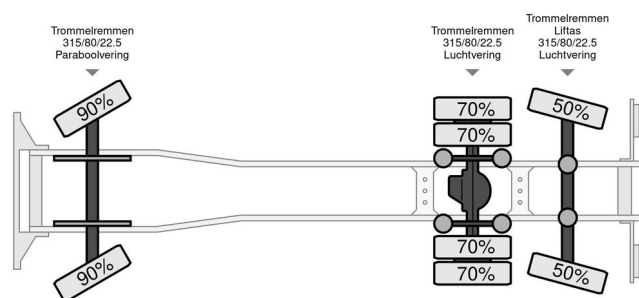

Iveco 190-36 - 1992 - Bonfiglioli - totally complete

INFORMAÇÃO GERAL

Marca	Iveco
Tipo	190-36 - 1992 - Bonfiglioli - totally complete
Ano	1992
Quilometragem	135.690 km
Construção	
Classe de emissão	2

INFORMAÇÃO TÉCNICA

Primeira data de registo	01-06-1992
Combustível	Diesel
Transmissão	Manual
Configuração do eixo	6x2
Peso	22.400 kg
Capacidade de carga	24.000 kg
Peso bruto	46.400 kg
Marca de torneira	Bonfiglioli
Tipo de guindaste	P55000 TL/4SI
Ano de fabrico do guindaste	2002
Posição do guindaste	Atrás da cabina

ACESSÓRIOS

Iveco Turbostar 190.36 190-36 - 1992 - Bonfiglioli - totally complete 6x2

DESCRIÇÃO

Reikwijdte 25meter
Auto is in nieuwstaat, Onderhoudsboekje aanwezig.
keuringsrapporten.
helemaal compleet.