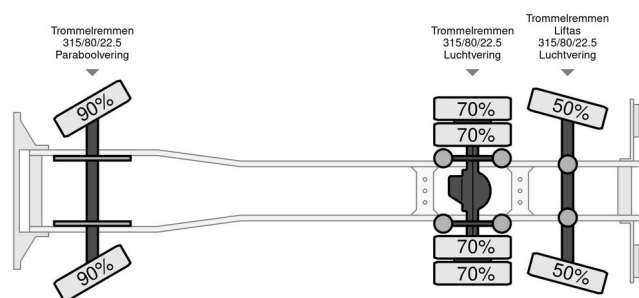

Iveco 190-36

INFORMAÇÃO GERAL

Marca	Iveco
Tipo	190-36
Ano	1992
Quilometragem	135.690 km
Construção	
Classe de emissão	2

INFORMAÇÃO TÉCNICA

Primeira data de registo	01-06-1992
Combustível	Diesel
Transmissão	Manual
Configuração do eixo	6x2
Peso	22.400 kg
Capacidade de carga	24.000 kg
Peso bruto	46.400 kg
Potência kw	265
Potência hp	360
Marca de torneira	Bonfiglioli
Tipo de guindaste	P55000 TL/4SI
Ano de fabrico do guindaste	2002
Posição do guindaste	Atrás da cabina

ACESSÓRIOS

Iveco Turbostar 190.36 190-36

6x2

DESCRIÇÃO

Danos: nenhum