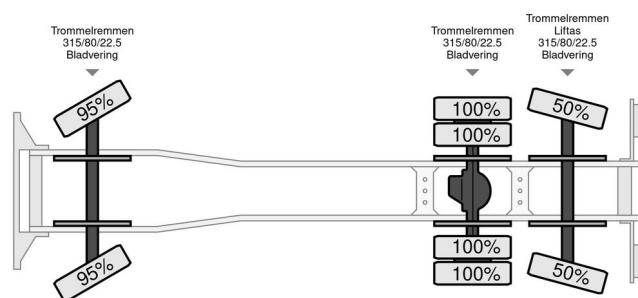

Iveco Kipper met kraan

INFORMAÇÃO GERAL

Marca	Iveco
Tipo	Kipper met kraan
Ano	1987
Quilometragem	27.462 km
Construção	

INFORMAÇÃO TÉCNICA

Primeira data de registo	01-07-1987
Combustível	Diesel
Transmissão	Manual
Configuração do eixo	6x2
Peso	11.240 kg
Capacidade de carga	12.760 kg
Peso bruto	24.000 kg
Potência kw	309
Potência hp	420
Marca de torneira	Bonfiglioli
Tipo de guindaste	P10200L
Ano de fabrico do guindaste	1998
Posição do guindaste	Atrás da cabina

Iveco Turbostar 190.42 Kipper met kraan

6x2

ACESSÓRIOS

DESCRIÇÃO

Prachtig mooie strakke auto, geen roest.
Voor de liefhebber!