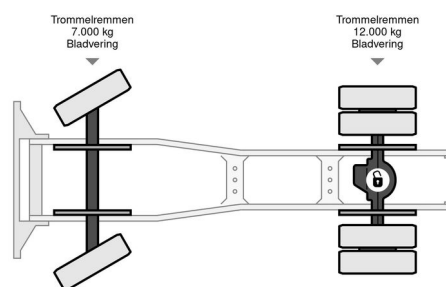

Iveco 190.42

INFORMAÇÃO GERAL

Marca	Iveco
Tipo	190.42
Ano	1991
Quilometragem	491.810 km
Construção	

INFORMAÇÃO TÉCNICA

Primeira data de registo	30-03-1991
Combustível	Diesel
Transmissão	Manual
Configuração do eixo	4x2
Contagem de cilindros	8
Potência kw	309
Potência hp	420
Distância entre eixos	3.485

Iveco Turbostar 190.42 V8 190.42

4x2

ACESSÓRIOS

DESCRIÇÃO

Meer foto's op onze site www.companjen.nl