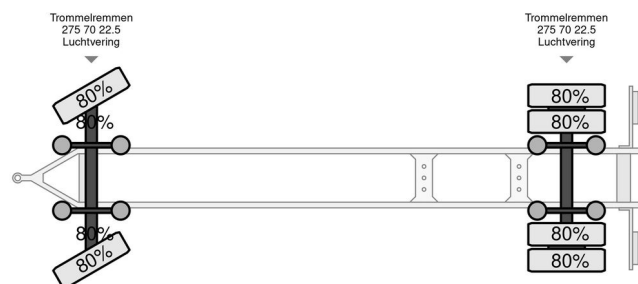

## INFORMAÇÃO GERAL

Marca	Jumbo
Tipo	Landbouw kenteken 40 KM/H muller opbouw Direct inzetbaar! meer foto's kijk op <a href="http://www.companjen.nl">www.companjen.nl</a>
Ano	2008
Construção	

## INFORMAÇÃO TÉCNICA

Primeira data de registo	30-06-2008
Placa de carro	LKH-18-D
Número de identificação do veículo	D0240126830961

Jumbo Landbouw kenteken 40 KM/H muller opbouw Direct inzetbaar! meer ...  
Referentienummer: LKH18D